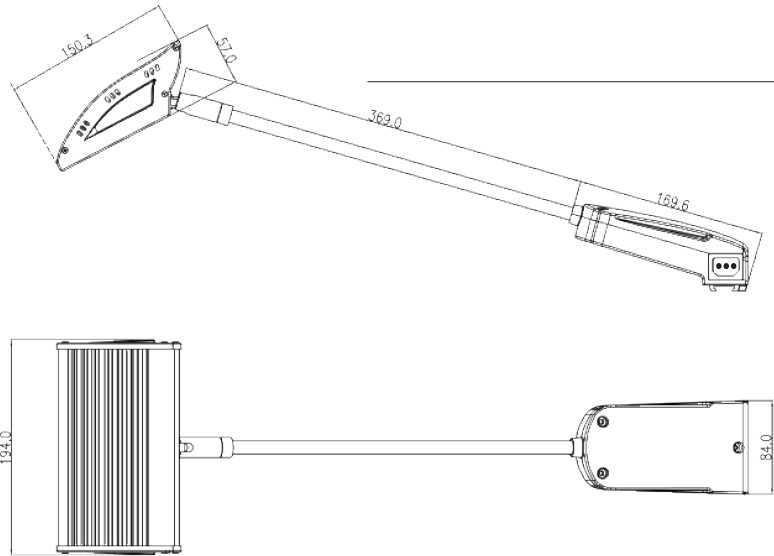

### CHARACTERISTICS

**Material** Aluminum  
**Colour** Grey / Silver  
**In the box** 1x Display spot, 1x power cable

### DIMENSIONS & WEIGHT

**Total dimensions (LxWxH)** 660 x 194 x 57 mm  
**Arm length** 369 mm  
**Head dimensions (LxWxH)** 150 x 194 x 57 mm  
**Base dimensions (LxWxH)** 170 x 84 x 52 mm  
**Weight** 1200 g  
**Box dimensions (LxWxH)** 690 x 215 x 75 mm

### LIFESPAN

**Lamp life time** 30000 hrs  
**Number of switching cycles** 15000

PRODUCT DATA SHEET: LAN-050-G4B-W

SIZES

DOORKOPPELBAAR

DIVERSE BEVESTIGINGSCLIPS

Clip Alvision beMatrix

Clip Custom 10/17 cm