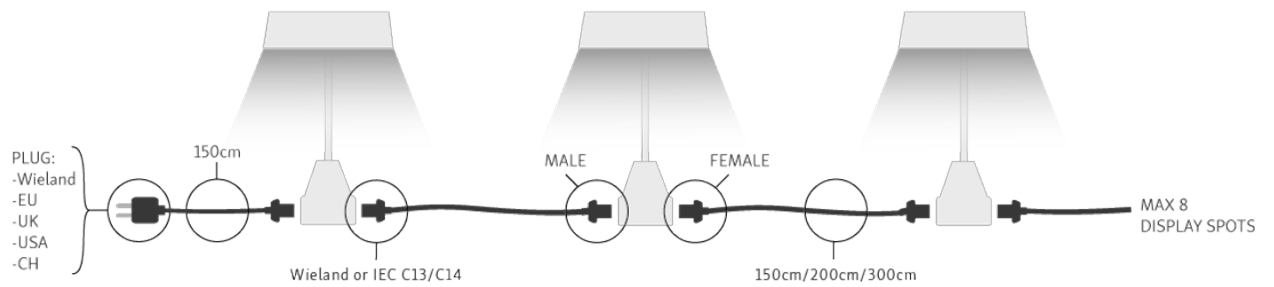

### LIFESPAN

**Lamp life time** 30000 hrs  
**Number of switching cycles** 15000

**PRODUCT DATA SHEET: LAM-025-G4B**

**SIZES**

**DOORKOPPELBAAR**

**DIVERSE BEVESTIGINGSCLIPS**

Clip Alvision beMatrix

Clip Custom 10/17 cm

Clip Pipe Clamp

Clip Modul/Syma

Clip Octanorm 1

Clip Octanorm 2

Clip Panel 16/19/22 mm

Clip Angle 7.60°

Clip Truss Hook 30/40 cm