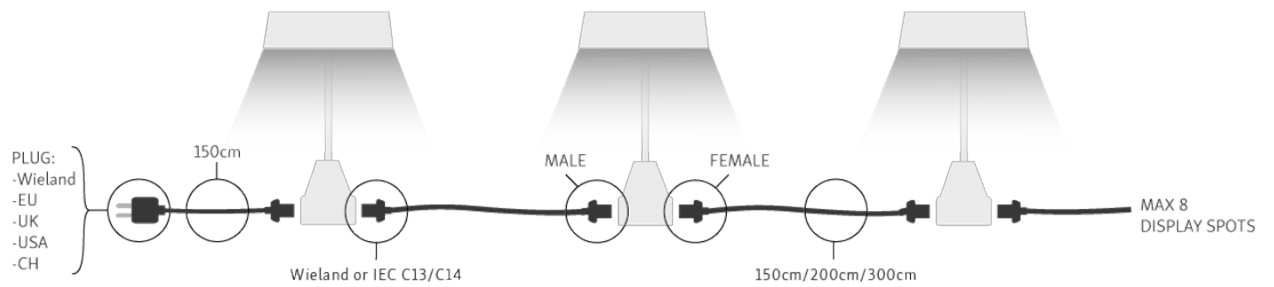

### LIFESPAN

**Lamp life time** 30000 hrs  
**Number of switching cycles** 15000

**PRODUCT DATA SHEET: LAL-030-G4B**

**SIZES**

**DOORKOPPELBAAR**

**DIVERSE BEVESTIGINGSCLIPS**

Clip Alvision beMatrix

Clip Custom 10/17 cm

Clip Pipe Clamp

Clip Modul/Syma

Clip Octanorm 1

Clip Octanorm 2

Clip Panel 16/19/22 mm

Clip Angle 7.60°

Clip Truss Hook 30/40 cm