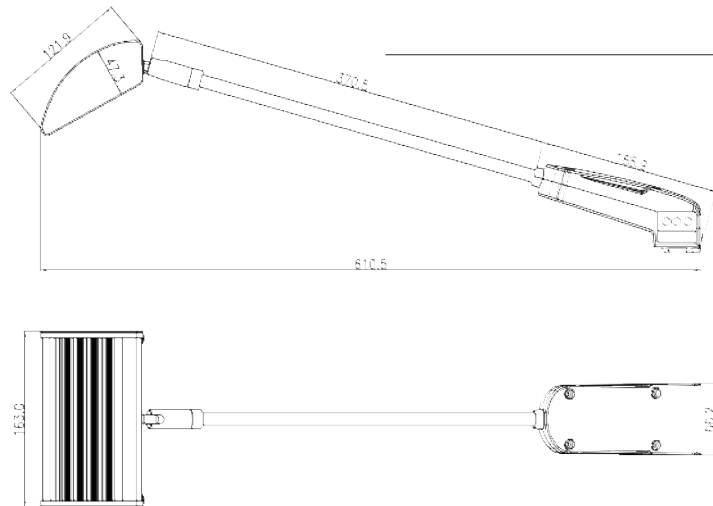

### DIMENSIONS & WEIGHT

**Total dimensions (LxWxH)** 610 x 163 x 55 mm  
**Arm length** 370 mm  
**Head dimensions (LxWxH)** 121 x 163 x 47 mm  
**Base dimensions (LxWxH)** 166 x 66 x 55 mm  
**Weight** 950 g  
**Box dimensions (LxWxH)** 690 x 180 x 70 mm

### LIFESPAN

**Lamp life time** 30000 hrs  
**Number of switching cycles** 15000

**PRODUCT DATA SHEET: LAL-030-G4B**

**SIZES**

**DOORKOPPELBAAR**

**DIVERSE BEVESTIGINGSCLIPS**

Clip Alvision beMatrix

Clip Custom 10/17 cm